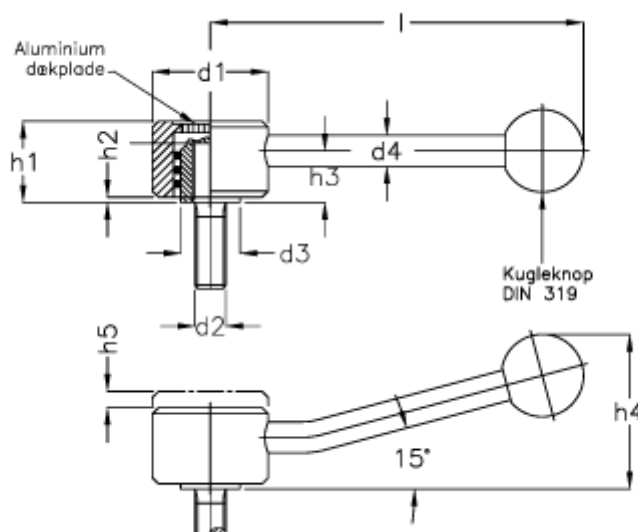

Varenummer: 204977711  
Beskrivelse: E+G Indstilleligt håndtag  
GN125.5-45-M16-32-D

## Mål

$d1 = 45$	$h5 = 5.0$
$d2 = M16$	$l = 32$
$d3 = 23.0$	
$d4 = 12$	
$h1 = 31.5$	
$h2 = 2.0$	
$h3 = 20.0$	
$h4 = 60$	